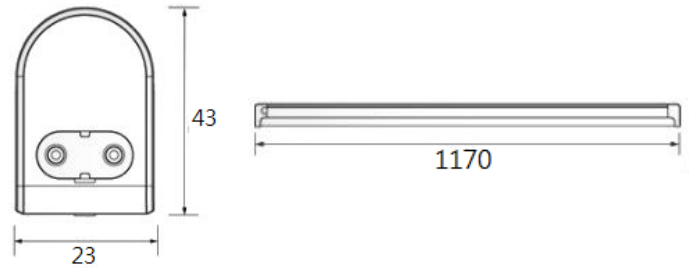

光源與光效

- 光源：SMD Type
- 燈具光通量：1800 lm
- 色溫 CCT：正白 4000K / 冷白 5700K & 6500K
- 演色性 CRI：>80

電源

- 燈具瓦數：20W
- 搭配電子安定器型號：KT5-72801S
- 燈具輸入電壓：AC 100~240V
- 燈具輸入電壓頻率：50~60 Hz
- 功率因素：>0.95

幾何

- 燈具材質：鋁合金
- 燈具品牌與安規：千晶 **KANJIN** / CNS
- 燈具尺寸：L1170 x W23 x H43mm

產品優勢

- 可直接替換：可直接與 T5 螢光燈管與 LED 燈管交換使用，無須更改安裝支架
- 更安全可靠：LED 燈管採用內置恆流 IC 電源設計，燈管恆流環境工作更安全可靠
- 具備信賴性：LED 燈管電源採無電解電容設計可增加使用壽命

照度圖

Illuminance at a Distance			
	Center Beam LUX	Beam Width	
1.2m	291.73 LUX	3.2m	50.9m
2.3m	72.93 LUX	6.5m	101.8m
3.5m	32.41 LUX	9.7m	152.7m
4.7m	18.23 LUX	13.0m	203.6m
5.8m	11.67 LUX	16.2m	254.5m
7.0m	8.10 LUX	19.5m	305.5m