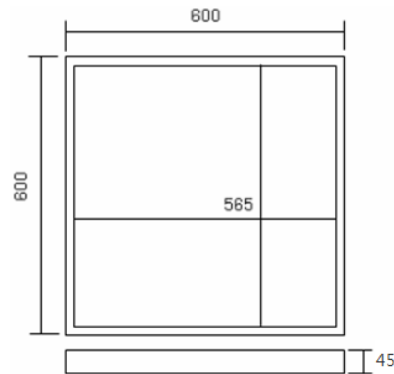

## 幾何

- 燈具材質：烤漆鋼板 / 反射器：鏡面鋁板
- 燈具品牌與安規：千晶 **KANJIN** / CNS 
- 燈具尺寸：L600 x W600 x H45mm

## 照度圖

Height (m)	Illuminance at a Distance	
	Center Beam LUX	Beam Width
1.2m	565.93 LUX	2.9m 3.7m
2.3m	141.48 LUX	5.8m 7.3m
3.5m	62.88 LUX	8.7m 11.0m
4.7m	35.37 LUX	11.7m 14.7m
5.8m	22.64 LUX	14.6m 18.3m
7.0m	15.72 LUX	17.5m 22.0m