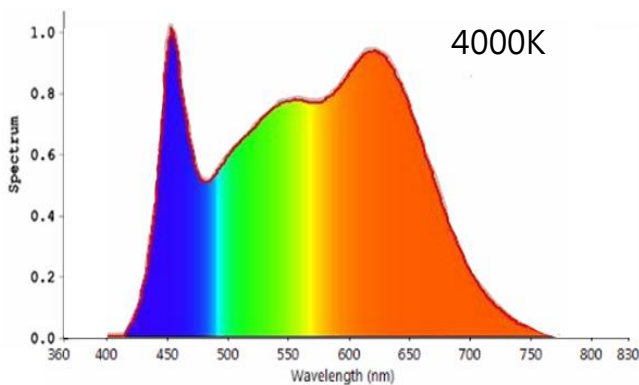

光譜

產品優點

- 可直接替換：可直接替換傳統 T5 螢光燈管，無須更改燈具及線路
- 更安全可靠：燈管採用內置恆流 IC 電源設計，燈管恆流環境工作更安全可靠
- 散熱性能佳：燈管電源採無電解電容設計可增加使用壽命

匹配種類

- 自激式電子安定器
- 它激式電子安定器 (含預熱型及可調光型電子安定器)