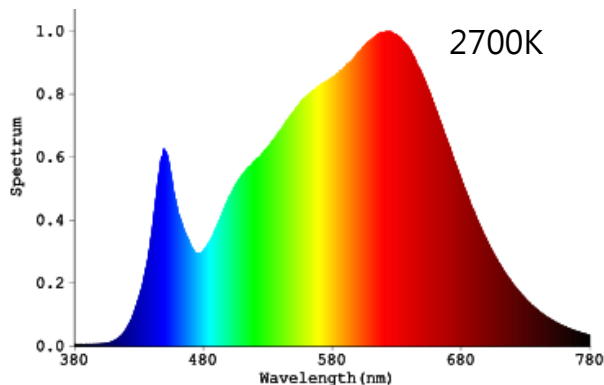

光譜

產品優點

- 可直接替換：可直接替換傳統 T5 螢光燈管，無須更改燈具及線路
- 更安全可靠：燈管採用內置恆流 IC 電源設計，燈管恆流環境工作更安全可靠
- 散熱性能佳：燈管電源採無電解電容設計可增加使用壽命

匹配種類

- 自激式電子安定器
- 它激式電子安定器 (含預熱型及可調光型電子安定器)