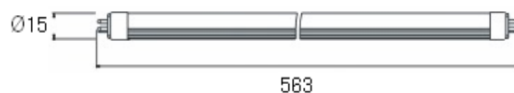

## 幾何

- 尺寸：ø15x563mm
- 淨重：45g