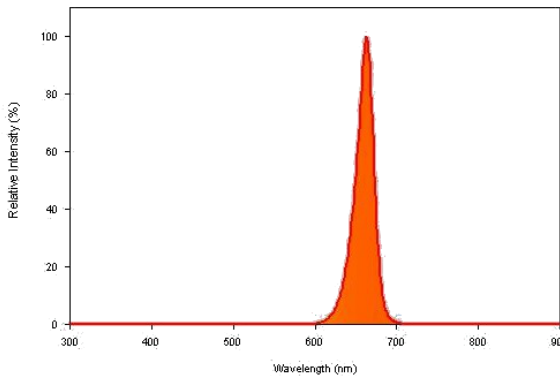

光譜

產品優點

- 可直接替換：可直接替換傳統 T5 螢光燈管，無須更改燈具及線路
- 更安全可靠：燈管採用內置恆流 IC 電源設計，燈管恆流環境工作更安全可靠
- 散熱性能佳：燈管電源採無電解電容設計可增加使用壽命

匹配種類

- 自激式電子安定器
- 它激式電子安定器 (含預熱型及可調光型電子安定器)