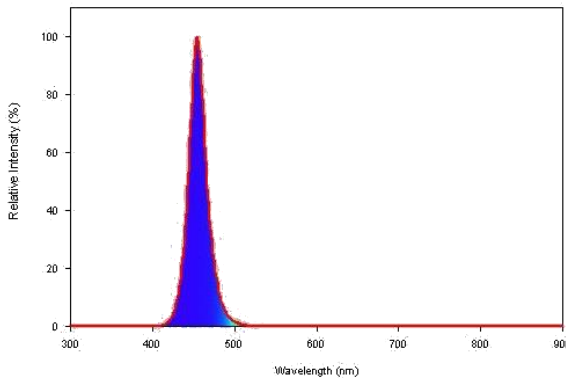

T5 LED 藍光植物燈管

本產品適合需搭配特殊光譜(波長)之高度節能
植栽場所

植栽照明

-  燈條
-  燈泡
-  燈管
-  天井燈
-  投射燈

產品資訊

- 燈頭類型：G5
- 出光角：120°
- 理論壽命：20,000 hrs

光源

- 燈珠：SMD Type
- 燈珠波長：435nm~465nm

電氣特性

- 瓦數：2FT-12W / 4FT-20W
- * 須搭配電子安定器使用(適用單迴路管電流 [170mA max.](#))
- 安規認證：

幾何

- 尺寸：Ø15x563mm / Ø15x1163mm
- 淨重：45g / 85g

光譜

產品優點

- 可直接替換：可直接替換傳統 T5 螢光燈管，無須更改燈具及線路
- 更安全可靠：燈管採用內置恆流 IC 電源設計，燈管恆流環境工作更安全可靠
- 散熱性能佳：燈管電源採無電解電容設計可增加使用壽命

[4FT]

13.42	16.42	20.41	20.64	22.14	22.41	22.19	22.07	20.67	20.39	16.49	13.42
19.49	23.69	24.44	26.74	28.48	32.45	32.31	28.34	26.19	24.41	23.61	19.28
25.16	32.15	25.17	37.62	38.05	38.56	38.41	36.11	37.42	35.61	32.17	25.16
19.51	23.45	24.33	26.95	28.38	32.25	32.17	28.42	26.27	24.52	23.43	19.43
13.98	16.05	20.54	20.78	22.32	22.39	22.27	22.12	20.65	20.42	16.52	13.57